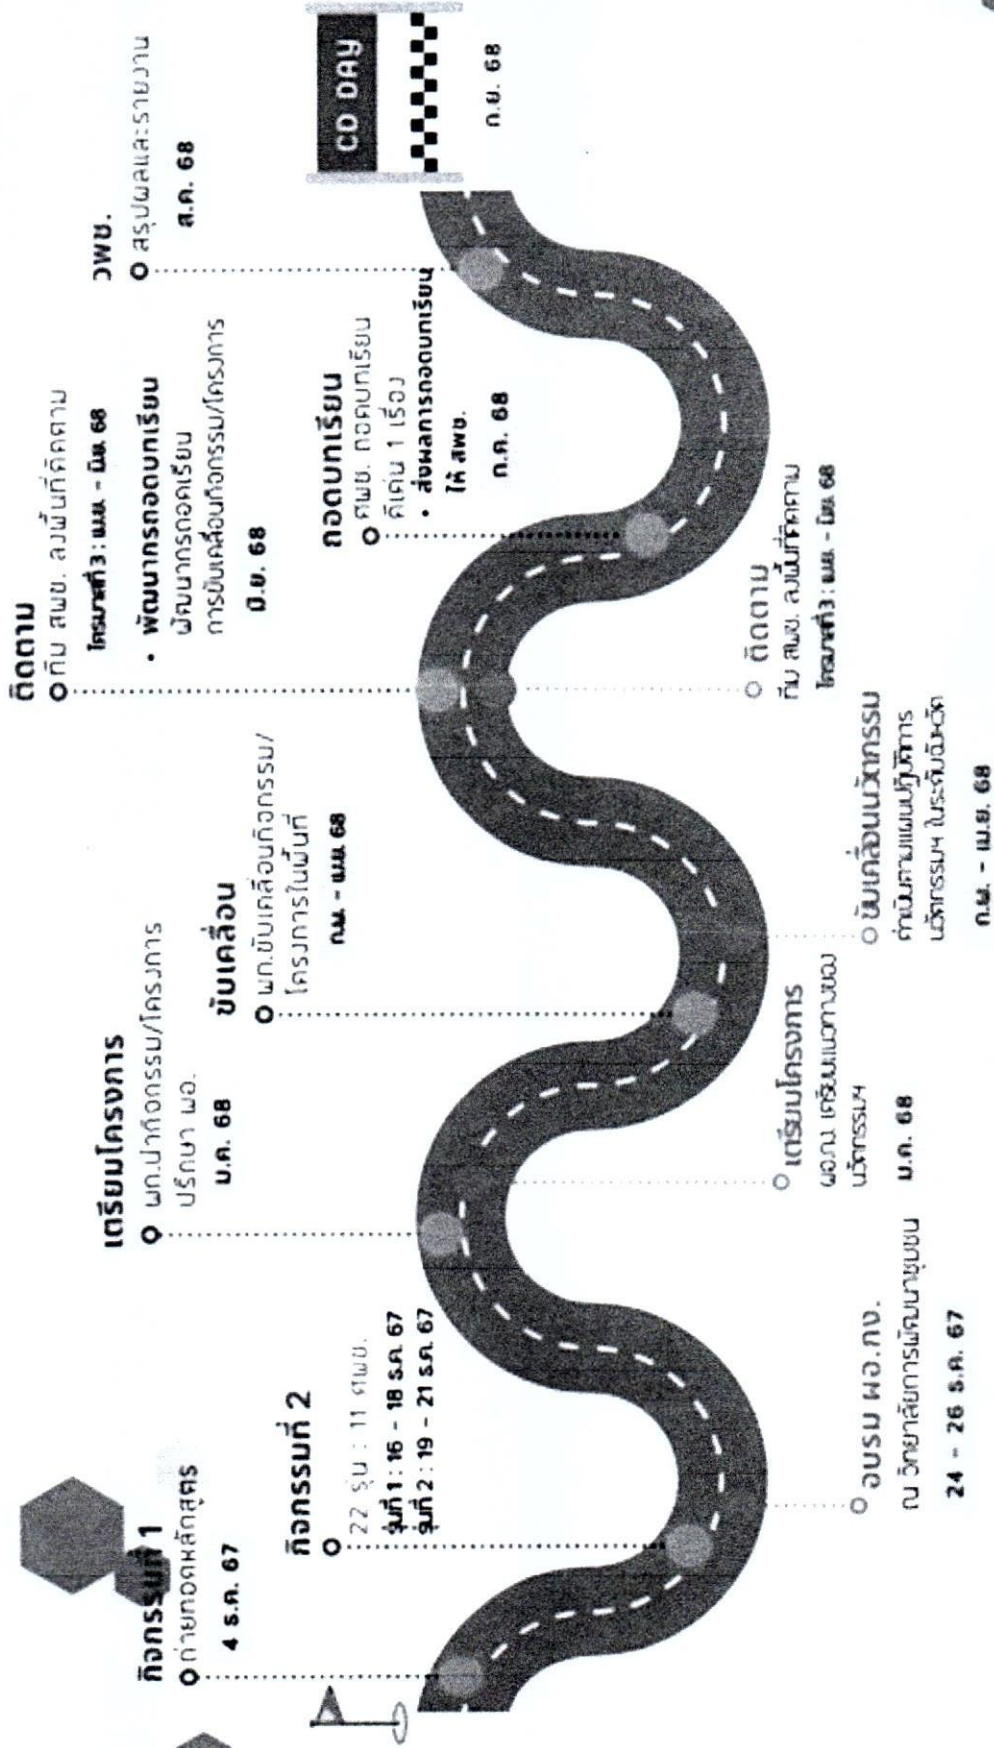

กำหนดการดำเนินกิจกรรมและระบบการติดตามงานและรายงานผลผู้บังคับบัญชา

โครงการฝึกอบรมบุคลากรกรมการพัฒนาชุมชน

- หลักสูตรเสริมสมรรถนะพัฒนาการระหว่างประจำการ
- หลักสูตรเสริมสมรรถนะผู้ช่วยการกลุ่มงานสำนักงานพัฒนาชุมชนจังหวัดและส่วนกลาง