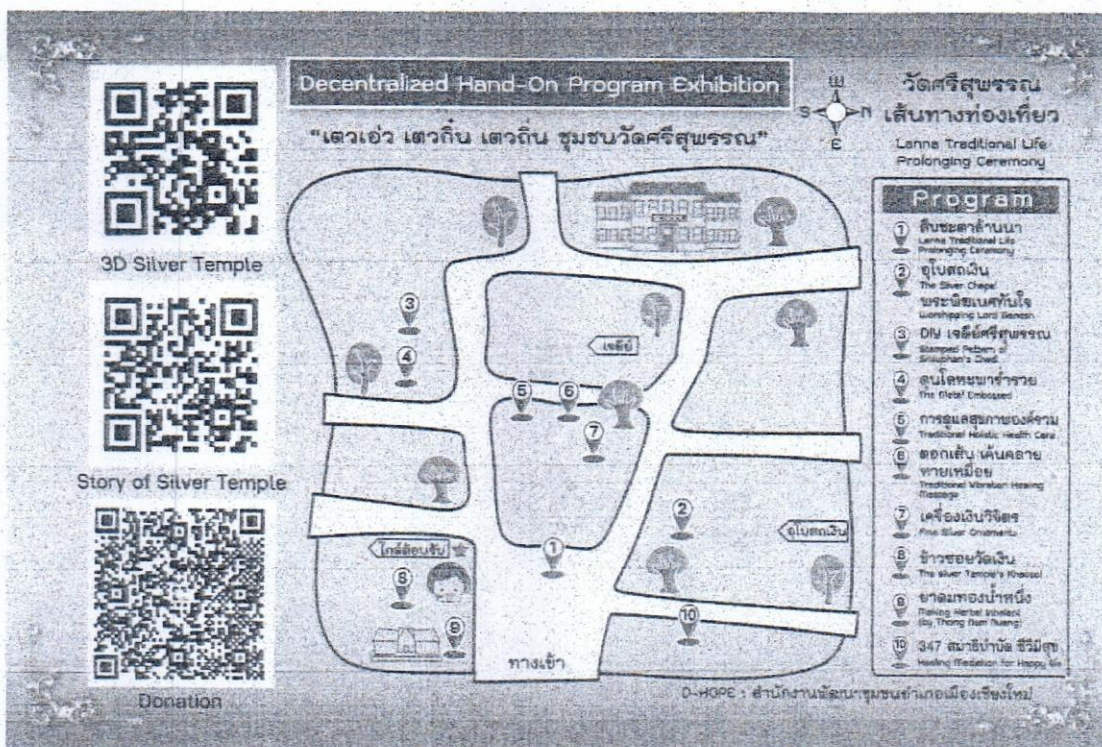

กิจกรรมและเส้นทางท่องเที่ยววิถีชุมชน