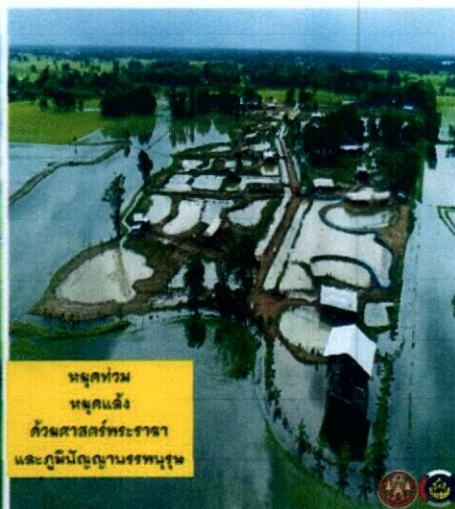

โลก ของ นา พาสุข
แรงบันดาลใจ และแรงบันดาลใจ

รายการอีสานเข้านิ NBT อีสาน ทุกวันจันทร์ - ศุกร์ 08.30 น.
สวท. 9 จังหวัด

รายการสี่แยกข่าว สขท.2 ทุกวันจันทร์ - พุธ เวลา 16.30 น.

รายการ ลูกทุ่ง โลกหนองนา
[สวท อุบลฯ / ศรีสะเกษ / ยโสธร] ทุกวันอาทิตย์ 15.00-17.00 น.
[สวท บุรีรัมย์ / สุรินทร์ / ร้อยเอ็ด] เสาร์ - อาทิตย์ เวลา 16.10 น.
[สวท นครพนม / บึงกาฬ / อ่างทอง] เสาร์-อาทิตย์ 15.00-17.00 น.

และกดติดตามเพจ โลก หนอง นา พาสุข

เพจ "โลก หนอง นา พาสุข"

QR-CODE เพจ "โลก หนอง นา พาสุข"

ตัวอย่างการเผยแพร่ภาพข่าวประชาชนที่ประสบอุทกภัย ที่สื่อให้เห็นว่า “โคกหนองนา โมเดล” สามารถช่วยแก้ไขปัญหาวิกฤตดังกล่าวได้จริง

โคกหนองนา ที่บางซ้าย ออยุธยา
ตัวอย่างจริง #จากเหตุการณ์
จริง !!
น้ำท่วมอยุธยา แต่พื้นที่นี้ ทำตาม
ศาสตร์พระราชา โคกหนองนา
ได้ค้ำน้ำที่ทำตามวิธีกั้นน้ำไว้
รอดฝนเดียว
#โคกหนองนา
#น้ำท่วมอยุธยา

รู้จัก
หมู่บ้านสุขสมบูรณ์ เมืองลำสนธิ